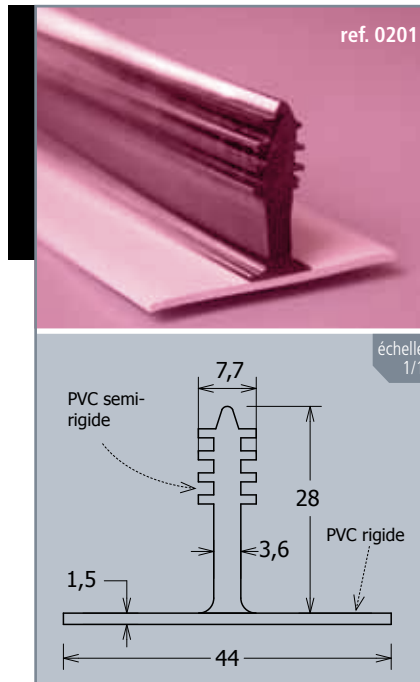

JOINT

matière usuelle
PVC RIGIDE
+ SOUPLE
autre matière
sur demande

sur mesure
DEMANDEZ
VOTRE LONGUEUR
DE DÉCOUPE

Référence produit	Désignation	Minimum commande	Longueur de découpe	Couleur	Matière usuelle
0099	Joint queue de sapin	500 ml	4000 mm	noir	PVC souple
0062	Joint tubulaire à agraffer	100 ml	50 ou 100 ml	noir	PVC souple
0085	Joint tubulaire queue de sapin	100 ml	50 ou 100 ml	noir	PVC souple
0201	Couvre joint coextrudé queue de sapin	500 ml	sur-mesure	sur-mesure	PVC rigide+souple
0039	Couvre joint extrudé queue de sapin	500 ml	sur-mesure	sur-mesure	PVC rigide
0101	Profil d'étanchéité	500 ml	sur-mesure	sur-mesure	PVC souple

COULEURS
DISPONIBLES

- Blanc 9003
- Gris clair RAL 7035
- Beige RAL 1015
- Noir
- Jaune RAL 1018
- Rouge RAL 3020
- ☼ Sur demande