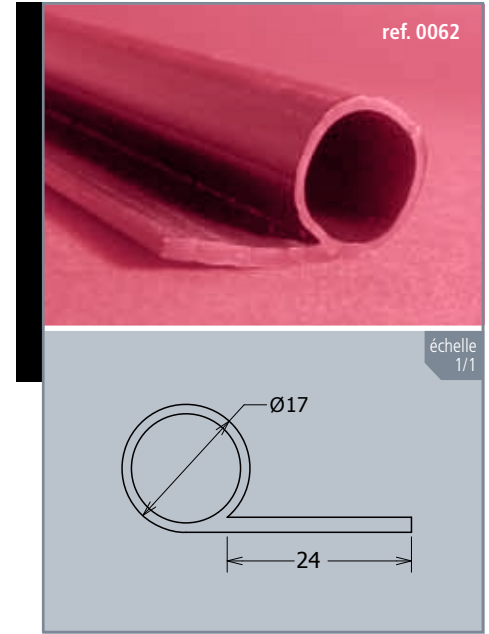

JOINT

matière usuelle
PVC RIGIDE
+ SOUPLE
autre matière
sur demande

sur mesure
DEMANDEZ
VOTRE LONGUEUR
DE DÉCOUPE

Référence produit	Désignation	Minimum commande	Longueur de découpe	Couleur	Matière usuelle
0099	Joint queue de sapin	500 ml	4000 mm	noir	PVC souple
0062	Joint tubulaire à agraffer	100 ml	50 ou 100 ml	noir	PVC souple
0085	Joint tubulaire queue de sapin	100 ml	50 ou 100 ml	noir	PVC souple
0201	Couvre joint coextrudé queue de sapin	500 ml	sur-mesure	sur-mesure	PVC rigide+souple
0039	Couvre joint extrudé queue de sapin	500 ml	sur-mesure	sur-mesure	PVC rigide
0101	Profil d'étanchéité	500 ml	sur-mesure	sur-mesure	PVC souple

COULEURS
DISPONIBLES

- Blanc 9003
- Gris clair RAL 7035
- Beige RAL 1015
- Noir
- Jaune RAL 1018
- Rouge RAL 3020
- ☼ Sur demande