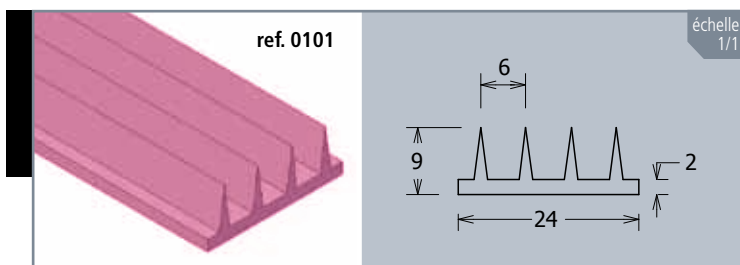

JOINT

matière usuelle
PVC RIGIDE
+ SOUPLE
autre matière
sur demande

sur mesure
DEMANDEZ
VOTRE LONGUEUR
DE DÉCOUPE

Référence produit	Désignation	Minimum commande	Longueur de découpe	Couleur	Matière usuelle
0099	Joint queue de sapin	500 ml	4000 mm	noir	PVC souple
0062	Joint tubulaire à agraffer	100 ml	50 ou 100 ml	noir	PVC souple
0085	Joint tubulaire queue de sapin	100 ml	50 ou 100 ml	noir	PVC souple
0201	Couvre joint coextrudé queue de sapin	500 ml	sur-mesure	sur-mesure	PVC rigide+souple
0039	Couvre joint extrudé queue de sapin	500 ml	sur-mesure	sur-mesure	PVC rigide
0101	Profil d'étanchéité	500 ml	sur-mesure	sur-mesure	PVC souple

COULEURS
DISPONIBLES

- Blanc 9003
- Gris clair RAL 7035
- Beige RAL 1015
- Noir
- Jaune RAL 1018
- Rouge RAL 3020
- ☼ Sur demande