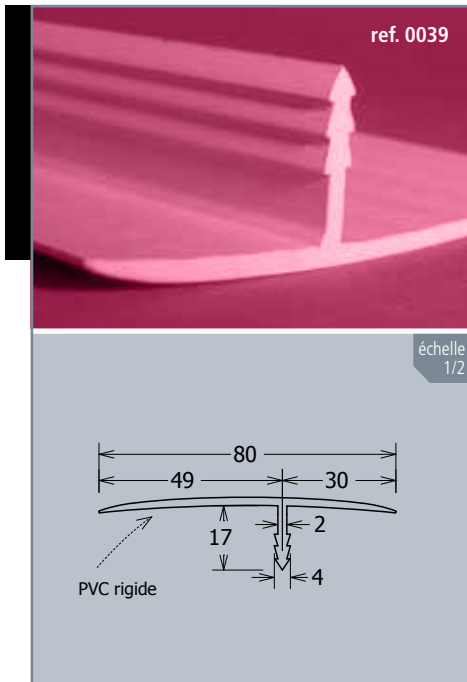

JOINT

matière usuelle
PVC RIGIDE
+ SOUPLE
autre matière
sur demande

sur mesure
DEMANDEZ
VOTRE LONGUEUR
DE DÉCOUPE

Référence produit	Désignation	Minimum commande	Longueur de découpe	Couleur	Matière usuelle
0099	Joint queue de sapin	500 ml	4000 mm	noir	PVC souple
0062	Joint tubulaire à agraffer	100 ml	50 ou 100 ml	noir	PVC souple
0085	Joint tubulaire queue de sapin	100 ml	50 ou 100 ml	noir	PVC souple
0201	Couvre joint coextrudé queue de sapin	500 ml	sur-mesure	sur-mesure	PVC rigide+souple
0039	Couvre joint extrudé queue de sapin	500 ml	sur-mesure	sur-mesure	PVC rigide
0101	Profil d'étanchéité	500 ml	sur-mesure	sur-mesure	PVC souple