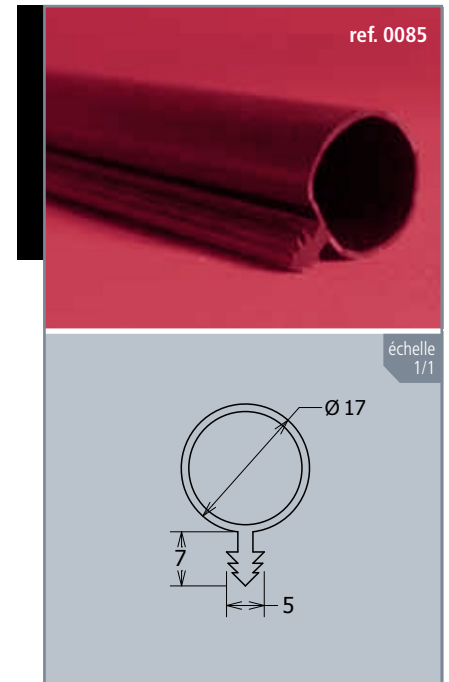

JOINT

matière usuelle
PVC RIGIDE
+ SOUPLE
autre matière
sur demande

sur mesure
DEMANDEZ
VOTRE LONGUEUR
DE DÉCOUPE

Référence produit	Désignation	Minimum commande	Longueur de découpe	Couleur	Matière usuelle
0099	Joint queue de sapin	500 ml	4000 mm	noir	PVC souple
0062	Joint tubulaire à agraffer	100 ml	50 ou 100 ml	noir	PVC souple
0085	Joint tubulaire queue de sapin	100 ml	50 ou 100 ml	noir	PVC souple
0201	Couvre joint coextrudé queue de sapin	500 ml	sur-mesure	sur-mesure	PVC rigide+souple
0039	Couvre joint extrudé queue de sapin	500 ml	sur-mesure	sur-mesure	PVC rigide
0101	Profil d'étanchéité	500 ml	sur-mesure	sur-mesure	PVC souple

COULEURS
DISPONIBLES

- Blanc 9003
- Gris clair RAL 7035
- Beige RAL 1015
- Noir
- Jaune RAL 1018
- Rouge RAL 3020
- ☼ Sur demande