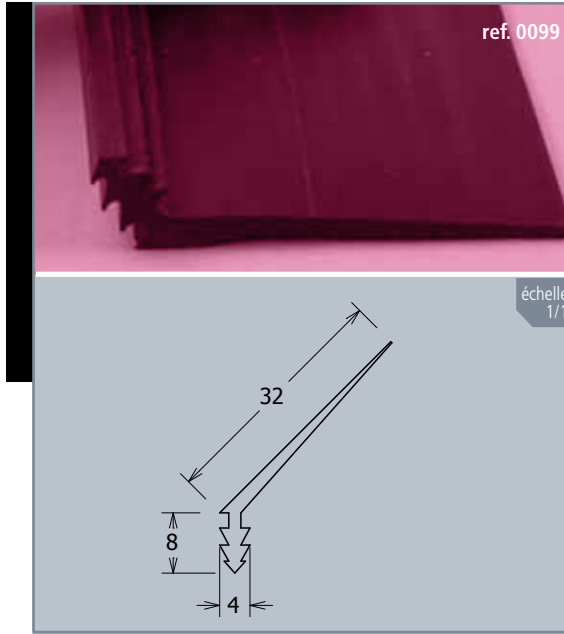

JOINT

matière usuelle
PVC RIGIDE
+ SOUPLE
autre matière
sur demande

sur mesure
DEMANDEZ
VOTRE LONGUEUR
DE DÉCOUPE

Référence produit	Désignation	Minimum commande	Longueur de découpe	Couleur	Matière usuelle
0099	Joint queue de sapin	500 ml	4000 mm	noir	PVC souple
0062	Joint tubulaire à agraffer	100 ml	50 ou 100 ml	noir	PVC souple
0085	Joint tubulaire queue de sapin	100 ml	50 ou 100 ml	noir	PVC souple
0201	Couvre joint coextrudé queue de sapin	500 ml	sur-mesure	sur-mesure	PVC rigide+souple
0039	Couvre joint extrudé queue de sapin	500 ml	sur-mesure	sur-mesure	PVC rigide
0101	Profil d'étanchéité	500 ml	sur-mesure	sur-mesure	PVC souple

COULEURS
DISPONIBLES

- Blanc 9003
- Gris clair RAL 7035
- Beige RAL 1015
- Noir
- Jaune RAL 1018
- Rouge RAL 3020
- ☼ Sur demande